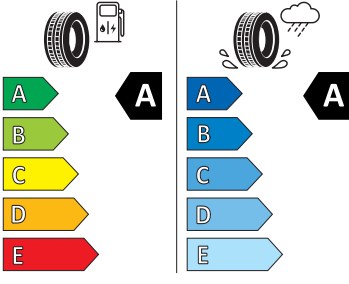

GOODYEAR

547003

215/55R17 94 V

C1

2020/740