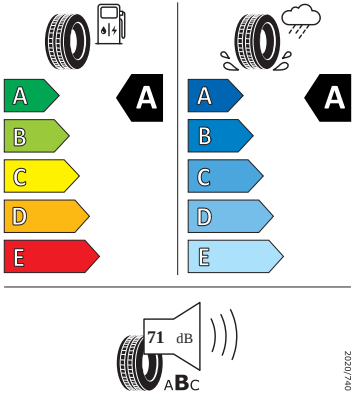

BRIDGESTONE 13952

215/55 R17 94 V C1