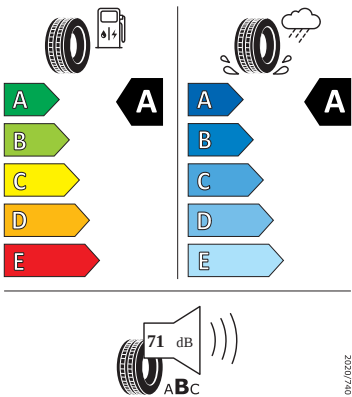

- Continental 215/55 R17

Continental 0358217

215/55 R 17 94 V C1