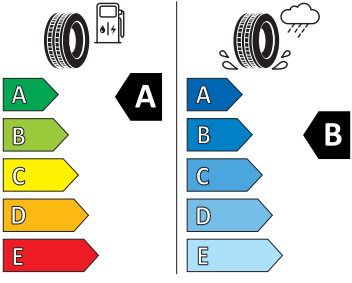

2020/740

- GOODYEAR 205/55 R16

GOODYEAR 577215

205/55R16 91 V C1