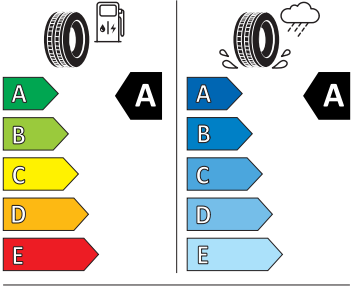

BRIDGESTONE 13233

205/55 R16 91 V C1