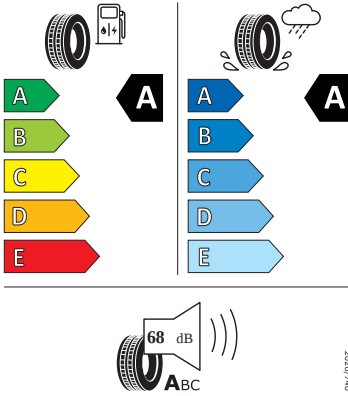

## Energetické štítky pneumatik

- Goodyear 205/60 R16

- Hankook 205/60 R16

Hankook

1028694

205/60R16 92 V

C1

- Kumho 205/60 R16