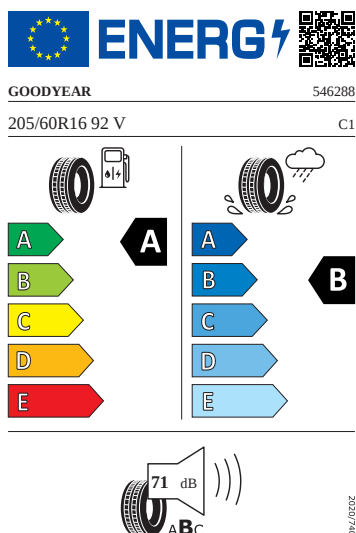

- Bez "drive select"
- Bez adaptéru
- Bez pružných popruhů na zavazadla/sít/ tašku
- Bez rozšířeného bezpečnostního systému
- Bez stěrače a ostřikovače zadního okna
- Bez střešního nosiče/nosiče zavazadel
- Boční okna a zadní okno z tepelně izolačního skla
- Čelní okno, tepelně izolační sklo
- Centrální zamykání "Keyless-Go" bez bezpečnostní pojistky
- DAB - digitální radiopřijem
- Detekce rozptýlení a únavy
- Elektronický imobilizér
- Externí, USB typ C, datová(é) zásuvka(-y) a nabíjecí zásuvka(-y) se zvýšeným nabíjecím výkonem
- Kotoučové brzdy zadní
- Kryt zavazadlového prostoru, sklápěcí
- Opěrky hlavy vzadu (3 kusy)
- Osvětlení zavazadlového prostoru
- Pomocné parkovací zařízení
- Posilovač brzd pro vozidla bez elektrického pohonu (ESC a elektronický posilovač brzd)
- Přístrojová deska standardní
- Prodloužení intervalu údržby
- Sada náradí a zvedák vozu
- Spouštěč okna s komfortním ovládáním a vypínací pojistkou, elektrický
- Světlo pro denní svícení s asistenčním světlem a automatickou funkcí Coming Home a Leaving Home
- Tříbodové automatické bezpečnostní pásy zadní vnější se štítkem ECE
- Upevnění dětské sedačky pro dět. zádrž. systém i-Size, 2 x Top Tether a upevnění dět. sed. vpředu na str. spol.
- Vyhřívání předních sedadel
- •
- Šrouby kola standardní
- Virtuální kokpit mini 10"
- Zadní sedadlo nedělené, opěradlo dělené sklopné

Energetické štítky pneumatik

- Goodyear 205/60 R16

- Hankook 205/60 R16