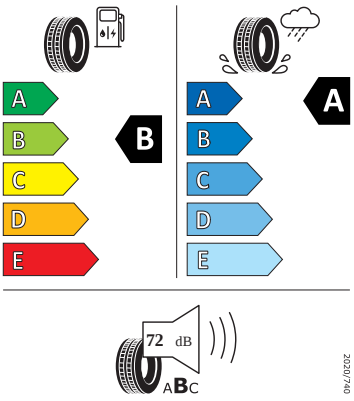

Servisní péče Standard

- Předplacený servis Standard na 5 let, do 100 000 km

Energetické štítky pneumatik

- Bridgestone 225/40 R19

BRIDGESTONE 13012
225/40 R19 93 Y XL C1

- Goodyear 225/40 R19

GOODYEAR 546333
225/40R19 93 Y XL C1