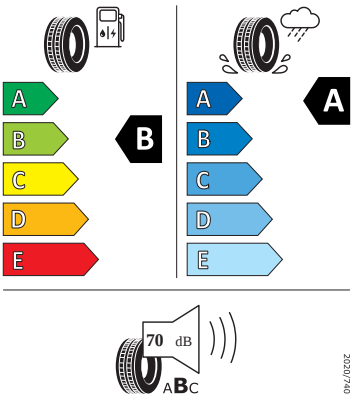

Servisní péče Standard

- Předplacený servis Standard na 5 let, do 100 000 km

Energetické štítky pneumatik

- Bridgestone 225/40 R19

BRIDGESTONE 13012
225/40 R19 93 Y XL C1

- Goodyear 225/40 R19

GOODYEAR 546333
225/40R19 93 Y XL C1