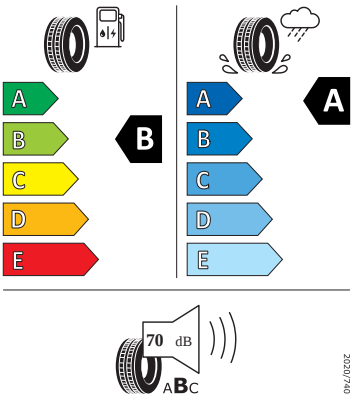

Servisní péče Standard

- Předplacený servis Standart na 5 let, do 100 000 km

Energetické štítky pneumatik

- Bridgestone 225/40 R19

BRIDGESTONE 13012
225/40 R19 93 Y XL C1

- Goodyear 225/40 R19

GOODYEAR 546333
225/40R19 93 Y XL C1