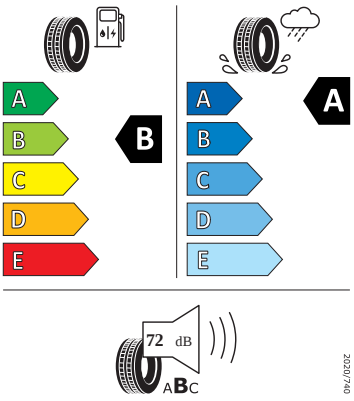

Servisní péče Standard

- Předplacený servis Standart na 5 let, do 100 000 km

Energetické štítky pneumatik

- Bridgestone 225/40 R19

BRIDGESTONE 13012
225/40 R19 93 Y XL C1

- Goodyear 225/40 R19

GOODYEAR 546333
225/40R19 93 Y XL C1