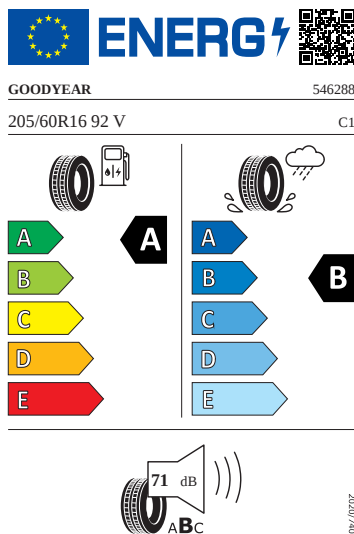

- Asistent pro rozjezd do kopce
- Asistent pro vedení v jízdním pruhu
- Bez "drive select"
- Bez pružných popruhů na zavazadla/sít/ tašku
- Bez rozšířeného bezpečnostního systému
- Boční okna a zadní okno z tepelně izolačního skla
- Čelní okno, tepelně izolační sklo
- Centrální zamykání "Keyless-Go" bez bezpečnostní pojistky
- DAB - digitální radiopřijem
- Detekce rozptýlení a únavy
- Elektronický imobilizér
- Externí, USB typ C, datová(é) zásuvka(-y) a nabíjecí zásuvka(-y) se zvýšeným nabíjecím výkonem
- Kotoučové brzdy zadní
- Kryt zavazadlového prostoru, posuvný
- Opěrky hlavy vzadu (3 kusy)
- Osvětlení zavazadlového prostoru
- Pomocné parkovací zařízení
- Posilovač brzd pro vozidla bez elektrického pohonu (ESC a elektronický posilovač brzd)
- Přístrojová deska standardní
- Prodloužení intervalu údržby
- S adaptérem
- Sada nářadí a zvedák vozu
- Spouštěč okna s komfortním ovládním a vypínací pojistkou, elektrický
- Světlo pro denní svícení s asistenčním světlem a automatickou funkcí Coming Home a Leaving Home
- Tažné zařízení
- Tříbodové automatické bezpečnostní pásy zadní vnější se štítkem ECE
- Upevnění dětské sedačky pro dět. zádrž. systém i-Size, 2 x Top Tether a upevnění dět. sed. vpředu na str. spol.
- Vyhřívání předních sedadel
- •
- Šrouby kola standardní
- Virtuální kokpit mini 10"
- Zadní sedadlo nedělené, opěradlo dělené sklopné

Energetické štítky pneumatik

- Goodyear 205/60 R16

- Hankook 205/60 R16