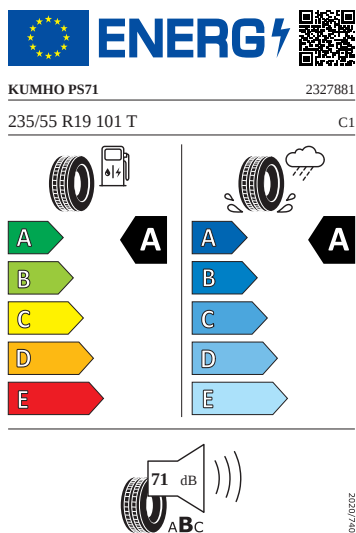

Ostatní

- Sada na opravu pneumatik
- Deštník ve dveřích řidiče
- Chromové doplňky v interiéru
- Obsahuje paket Clever a navíc

Sedadla

- Výškově nastavitelná přední sedadla
- Bederní opěra předních sedadel
- Potahy sedadel - látka
- Loketní opěra vzadu
- Vyhřívaná přední sedadla

Vnější výbava

- Vnější zpětná zrcátka, el. stavitelná a sklopná, vyhřívaná, automaticky odclonitelné na straně řidiče
- Příprava pro tažné zařízení
- Střešní nosič - stříbrný
- Virtuální pedál
- Parkovací senzory vpředu a vzadu
- Matrix-LED přední světlomety s funkcí do špatného počasí
- Top LED zadní světla

Vnitřní vybavení

- Vyhřívaný multifunkční kožený volant

Energetické štítky pneumatik

- Kumho 235/55 R19

- Hankook 235/55 R19