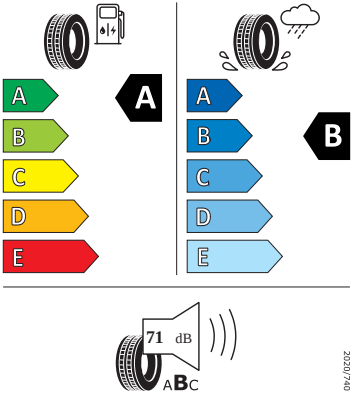

2020/740

- Pirelli 235/55 R19

PIRELLI

35641

235/55R19 101 T

C1