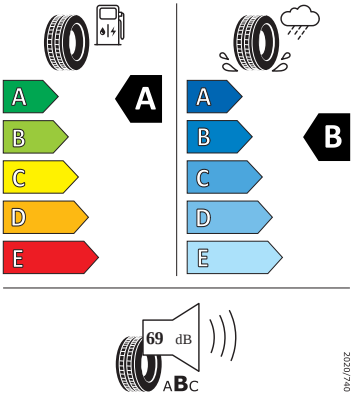

2020/740

- Hankook 235/55 R19