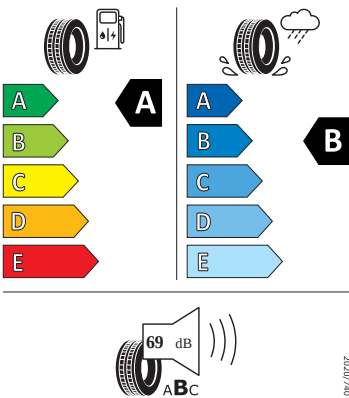

- Pirelli 235/55 R19

PIRELLI

35641

235/55R19 101 T

C1