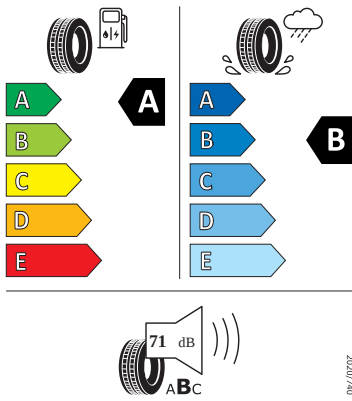

2020/740

- Pirelli 235/55 R19

PIRELLI

35641

235/55R19 101 T

C1