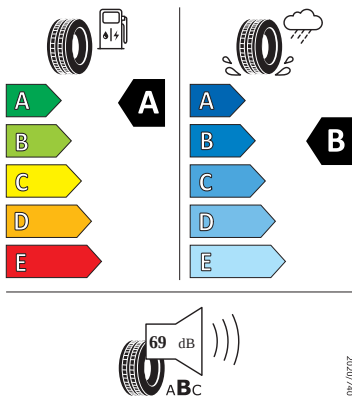

2020/740

- Hankook 235/55 R19