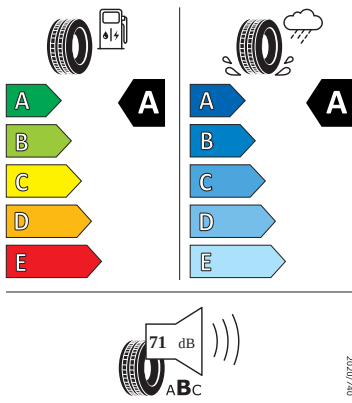

Vnější výbava

- Nápis na kapotě a na pátých dveřích v odstínu Dark Chrome
- Střešní nosič - Dark Chrome
- Lišty oken v odstínu Dark Chrome
- Zadní spoiler
- Vnější zpětná zrcátka elektricky nastavitelná a sklopná, vyhřívaná a automaticky odclonitelné u řidiče
- Parkovací senzory vpředu a vzadu
- LED přední světlomety
- Stěrač zadního okna s ostřikovačem
- LED zadní světla
- Ukazatel stavu kapaliny ostřikovačů
- Tažné zařízení - elektronicky odjistitelné

Vnitřní vybavení

- Multifunkční vyhřívaný kožený volant

Energetické štítky pneumatik

- Kumho 235/55 R19

KUMHO PS71

2327881

235/55 R19 101 T

C1