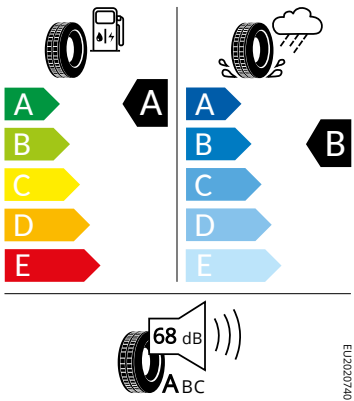

EU/2020/740

- Michelin 205/55 R17

Michelin

69790

205/55 R17

C1