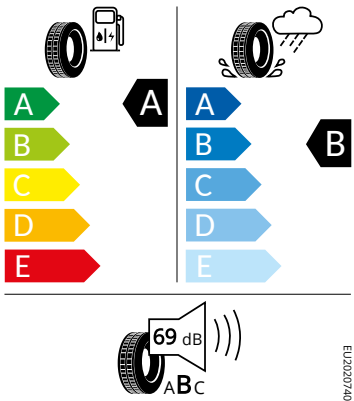

## Energetické štítky pneumatik

- Goodyear 205/55 R17

Goodyear

546612

205/55 R17

C1

EU/2020/740

- Michelin 205/55 R17