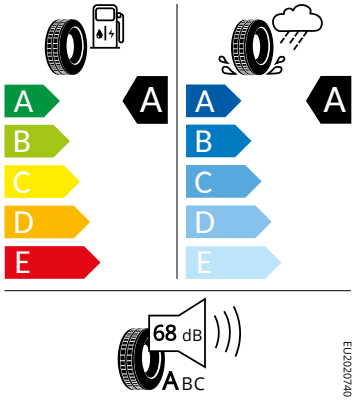

EU/2020/740

- Hankook 205/60 R16

Hankook 1028694

205/60 R16 C1