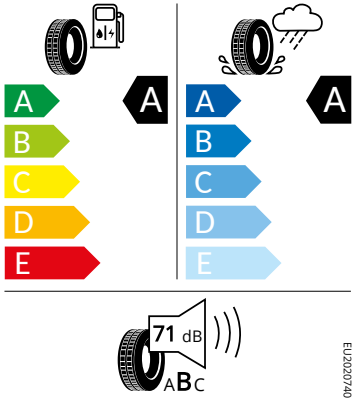

EU/2020/740

- Kumho 205/60 R16

Kumho 2267663

205/60 R16 C1