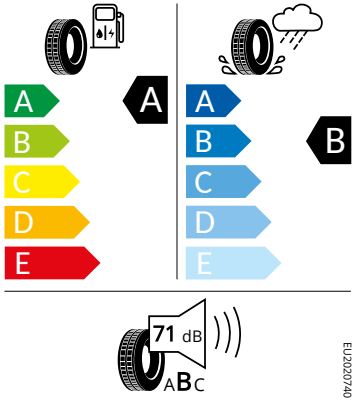

Vnitřní vybavení

- Vyhřívání multifunkční kožený volant s pádly

Energetické štítky pneumatik

- Goodyear 205/60 R16

Goodyear 546288

205/60 R16 C1

EU/2020/740

- Hankook 205/60 R16