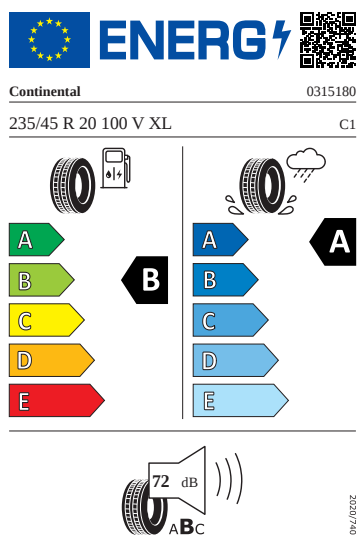

Kola a pneumatiky

- Bezpečnostní šrouby kol
- Kontrola tlaku v pneumatikách
- Pneumatiky 235/45 R20 100V
- Disky kol z lehké slitiny Rila 20" antracitové leštěné 8J × 20" ET41
- Rezervní kolo (dojezdové)
- Aero kryty kol

Vnitřní vybavení

- Multifunkční kožený vyhřívaný volant s pádly

Energetické štítky pneumatik

- Hankook 235/45 R20

- Continental 235/45 R20

- Continental 235/45 R20

2020/7/40