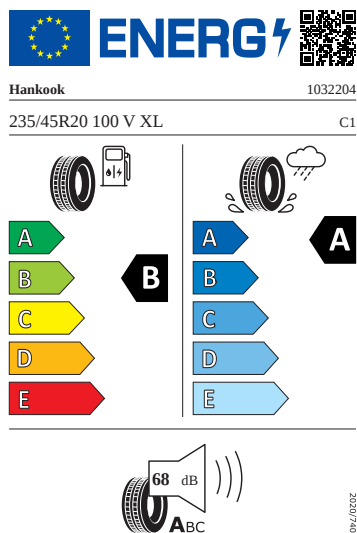

Kola a pneumatiky

- Bezpečnostní šrouby kol
- Kontrola tlaku v pneumatikách
- Pneumatiky 235/45 R20 100V
- Disky kol z lehké slitiny Rila 20" antracitové leštěné 8J × 20" ET41
- Rezervní kolo (dojezdové)
- Aero kryty kol

Vnitřní vybavení

- Multifunkční kožený vyhřívaný volant s pádly

Energetické štítky pneumatik

- Hankook 235/45 R20

- Continental 235/45 R20

- Continental 235/45 R20

2020/7/40