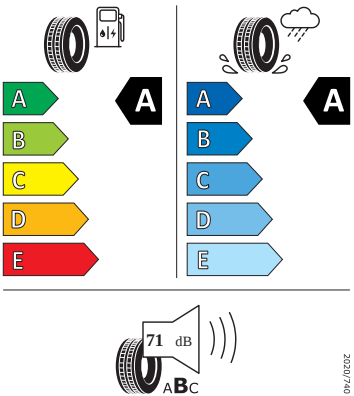

- Continental 205/55 R17

Continental

0358161

205/55 R 17 91 V

C1