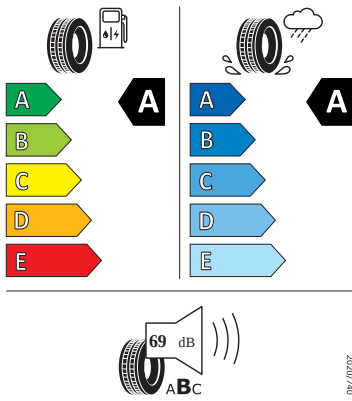

2020/740

- Continental 185/65 R15

Continental

0358474

185/65 R 15 88 H

C1