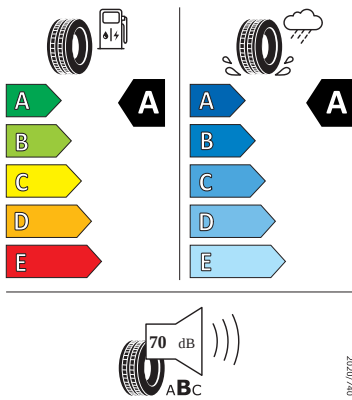

2020/740

- Goodyear 185/65 R15