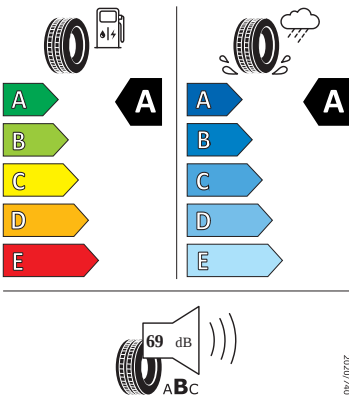

2020/740

- Kumho 185/65 R15

KUMHO ES31

2259623

185/65R15 88 H

C1

2020/740

- Continental 185/65 R15