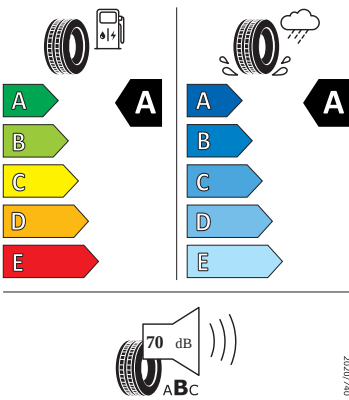

2020/740

- Goodyear 185/65 R15