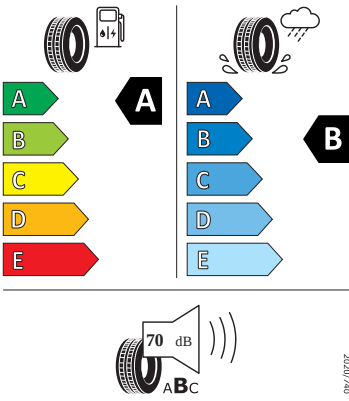

Continental

0314699

185/65 R 15 88 H

C1

2020/740

- Kumho 185/65 R15

KUMHO ES31

2259623

185/65R15 88 H

C1