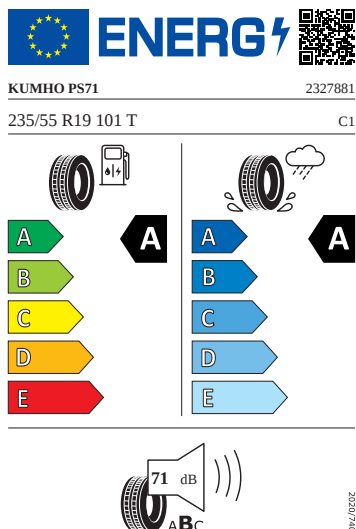

Vnější výbava

- Nápisy na kapotě a na pátých dveřích v odstínu Dark Chrome
- Střešní nosič - černý
- Vnější zpětná zrcátka elektricky nastavitelná a sklopná, vyhřívaná a automaticky odclonitelné u řidiče
- Parkovací senzory vzadu
- LED přední světlomety
- Stěrač zadního okna s ostřikovačem
- LED zadní světla
- Ukazatel stavu kapaliny ostřikovačů
- Tažné zařízení - elektronicky odjistitelné

Kola a pneumatiky

- Kontrola tlaku v pneumatikách
- Pneumatiky 235/55 R19 101T
- Proteus 19" stříbrná
- Krytky šroubů kol

Vnitřní vybavení

- Kožený multifunkční volant

Energetické štítky pneumatik

- Kumho 235/55 R19