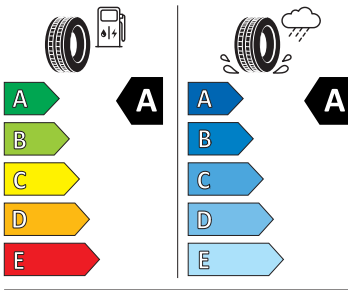

- Hankook 235/55 R19

Hankook

1029031

235/55R19 101 T

C1

2020/740