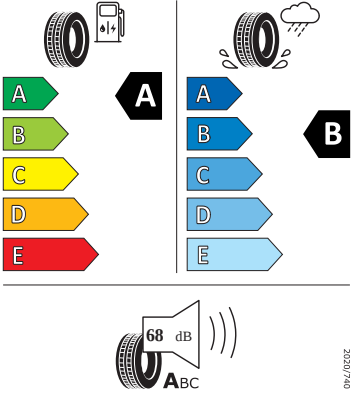

MICHELIN

069790

205/55R17 91 V

C1