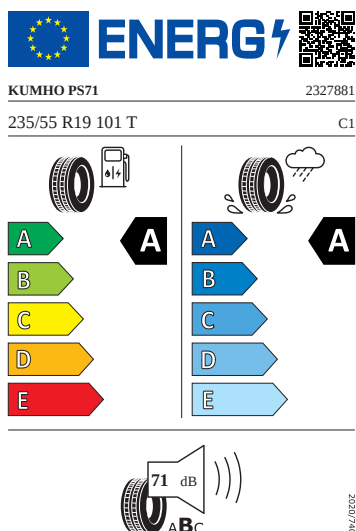

Vnější výbava

- Nápis na kapotě a na pátých dveřích v odstínu Dark Chrome
- Střešní nosič - černý
- Vnější zpětná zrcátka elektricky nastavitelná a sklopná, vyhřívaná a automaticky odclonitelné u řidiče
- Parkovací senzory vzadu
- LED přední světlomety
- Stěrač zadního okna s ostřikovačem
- LED zadní světla
- Ukazatel stavu kapaliny ostřikovačů

Kola a pneumatiky

- Kontrola tlaku v pneumatikách
- Pneumatiky 235/55 R19 101T
- Proteus 19" stříbrná
- Krytky šroubů kol

Vnitřní vybavení

- Kožený multifunkční volant

Energetické štítky pneumatik

- Kumho 235/55 R19