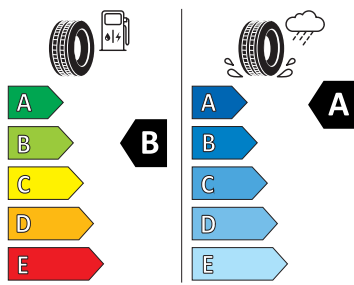

Energetické štítky pneumatik

- Hankook 235/45 R21

Hankook

1035044

235/45R21 101 V XL

C1

2020/740

- Hankook 255/40 R21