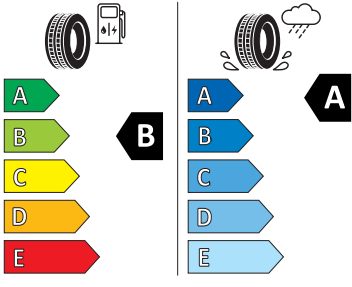

- Hankook 255/40 R21

Hankook 1035046

255/40R21 102 V XL C1

2020/740