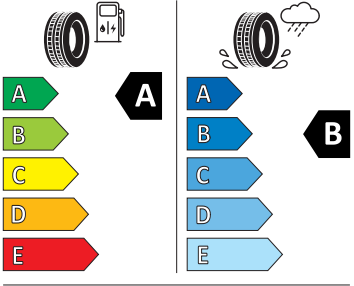

Hankook

1028979

255/45R20 101 T

C1

2020/740

- Pirelli 235/50 R20

PIRELLI 35643

235/50R20 100 T C1