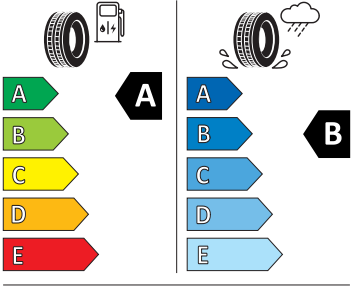

## Energetické štítky pneumatik

- Hankook 235/50 R20

Hankook

1034805

235/50R20 100 T

C1

2020/740

- Hankook 255/45 R20