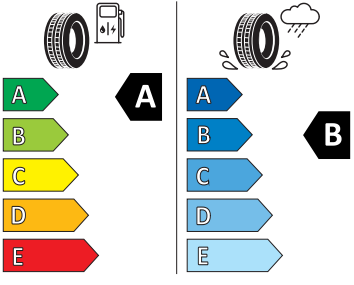

2020/740

- Pirelli 255/45 R20

PIRELLI 37694

255/45R20 101 T C1